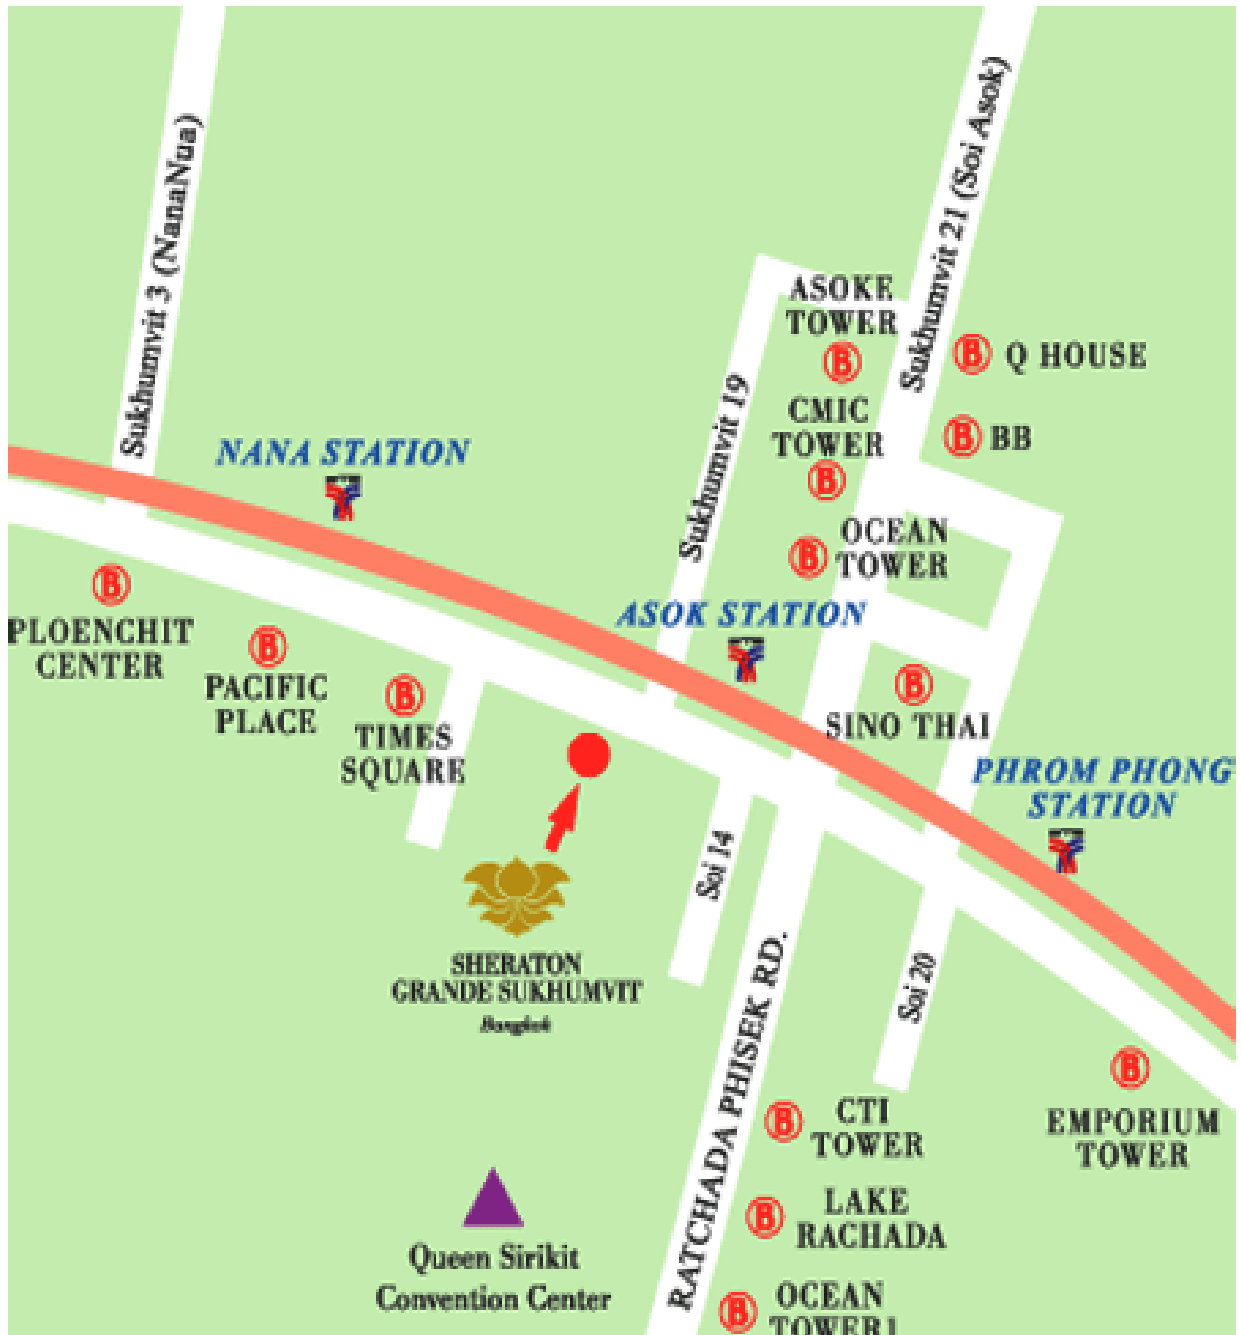

แผนที่โรงแรมเซอรادتัน แกรนด์ สุขุมวิท

ห้องประชุมบอลรูม 2 โรงแรมเซอรادتัน แกรนด์ สุขุมวิท

เลขที่ 250 ถนนสุขุมวิท แขวงคลองเตย เขตคลองเตย กรุงเทพมหานคร 10110

โทร 02 649 8888