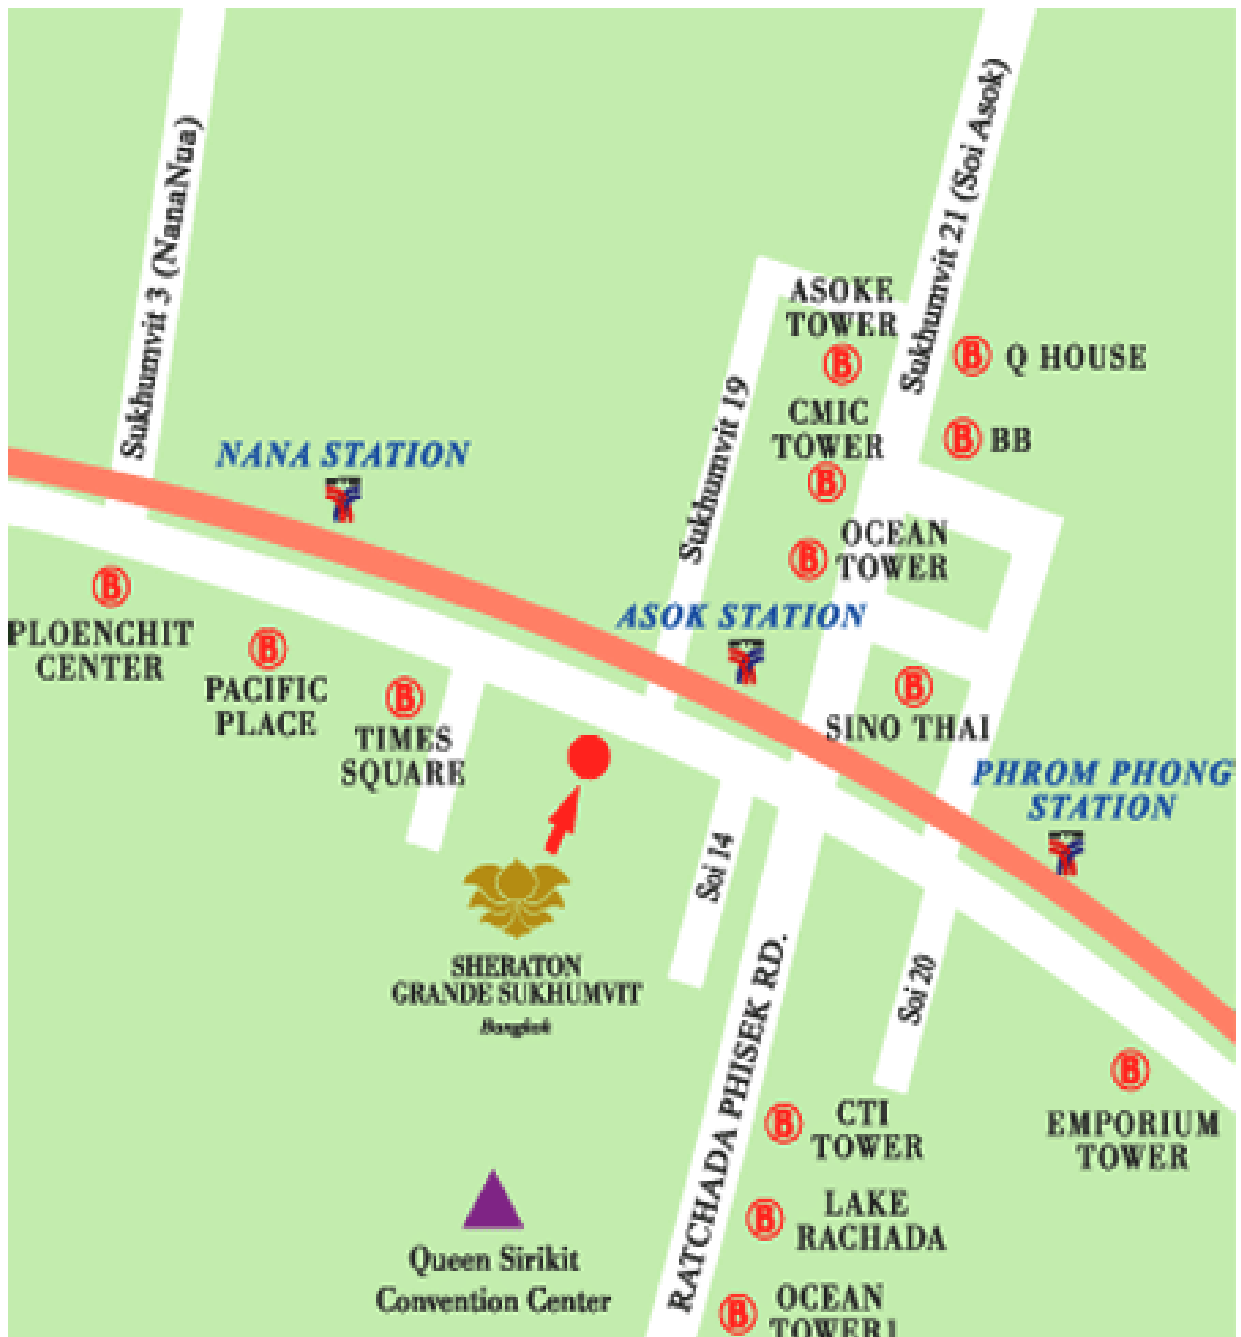

แผนที่โรงแรมเซอรอตัน แกรนด์ สุขุมวิท

ห้องประชุมบอลรูม 2 โรงแรมเซอรอตัน แกรนด์ สุขุมวิท

เลขที่ 250 ถนนสุขุมวิท แขวงคลองเตย เขตคลองเตย กรุงเทพมหานคร 10110

โทร 02 649 8888