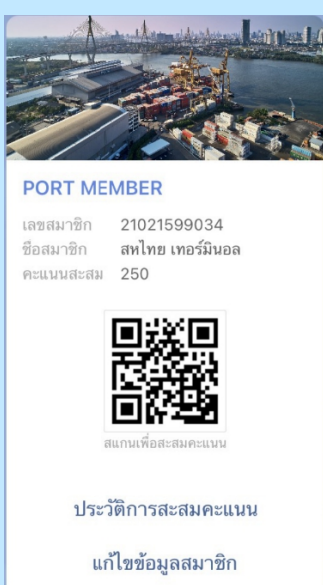

## PORT MEMBER

ขั้นตอนการสมัครสมาชิก

1.เพิ่ม LINE  
@SAHATHAI เป็นเพื่อน  
หรือสแกน QR CODE

2.กดไปที่เมนู  
MEMBER/สมาชิก  
ในห้องแชท

3. กรอกข้อมูลให้  
ครบถ้วน

4.กดยอมรับเงื่อนไข  
การเป็นสมาชิก เสร็จ  
สิ้นขั้นตอนการสมัคร  
สมาชิก

## สิทธิพิเศษ สำหรับสมาชิก

สามารถสะสมคะแนนเพื่อแลกของรางวัล

1. คะแนนสะสม คือ คะแนนที่ได้รับจะมาจากการใช้บริการชำระค่าภาระ ค่าบริการ บรรจุ ที่ท่าเรือสหไทย เทอร์มินอล โดยรูปแบบเงินสด เช็ค หรือบัตรเครดิต ทุก 300 บาท รับ 1 คะแนน